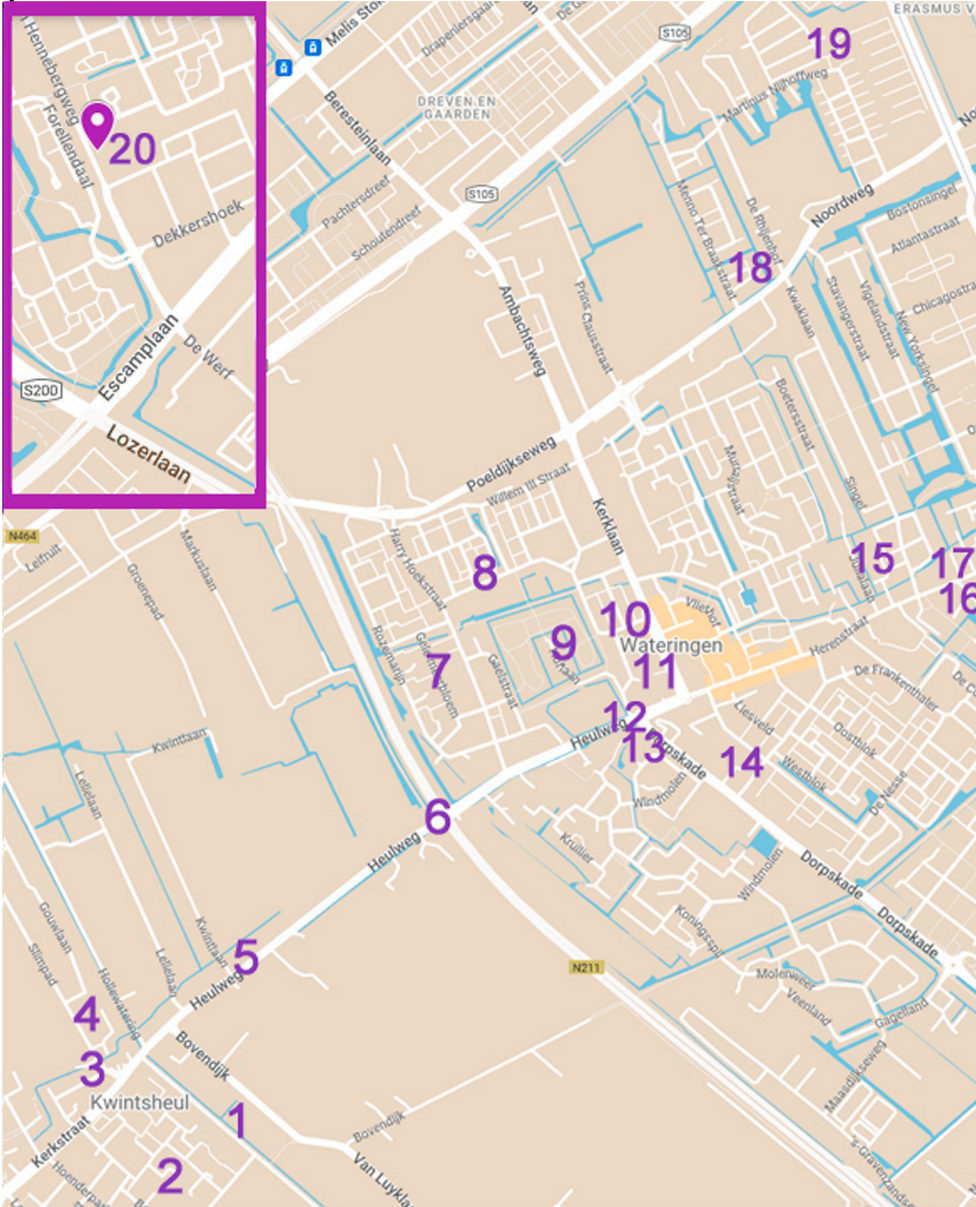

Open Atelier

Wateringen Kwintsheul

Za.7 en Zo.8 sep'24 - 11:00 tot 17:00 u

Deze route is mogelijk gemaakt
dankzij de steun van KCI

in samenwerking met

Locaties

1. Lange Wateringkade 29a
(ingang aan achterzijde)
2. Magnoliahove 17
3. De Kastanjehof
Kerkstraat 43a
4. Gouwlaan 40
5. Heulweg 86
6. Heulweg 36
7. Gele Meerbloem 24
8. Basisschool De Hofvilla
Dr.Schaepmanstraat 2
9. De Hofboerderij
Hoflaan 1
alleen zondags geopend
10. Ten Hove 16
alleen zondags geopend
11. Heulweg 3b
12. De Molen
Heulweg 8a
13. Bibliotheek
Dorpskade 3
14. Terra Nova
Het Tolland 2
15. Kerk
St.Jan de Doper
Herenstraat 162
16. Oosteinde 9
17. Oosteinde 20
18. J.J.Slauerhoffplantsoen 7
19. Martinus Nijhoffweg 1
20. M.v.Hennebergweg 61b
*zie plattegrondje in kader

Voor meer info: www.atelierroute-oawk.nl